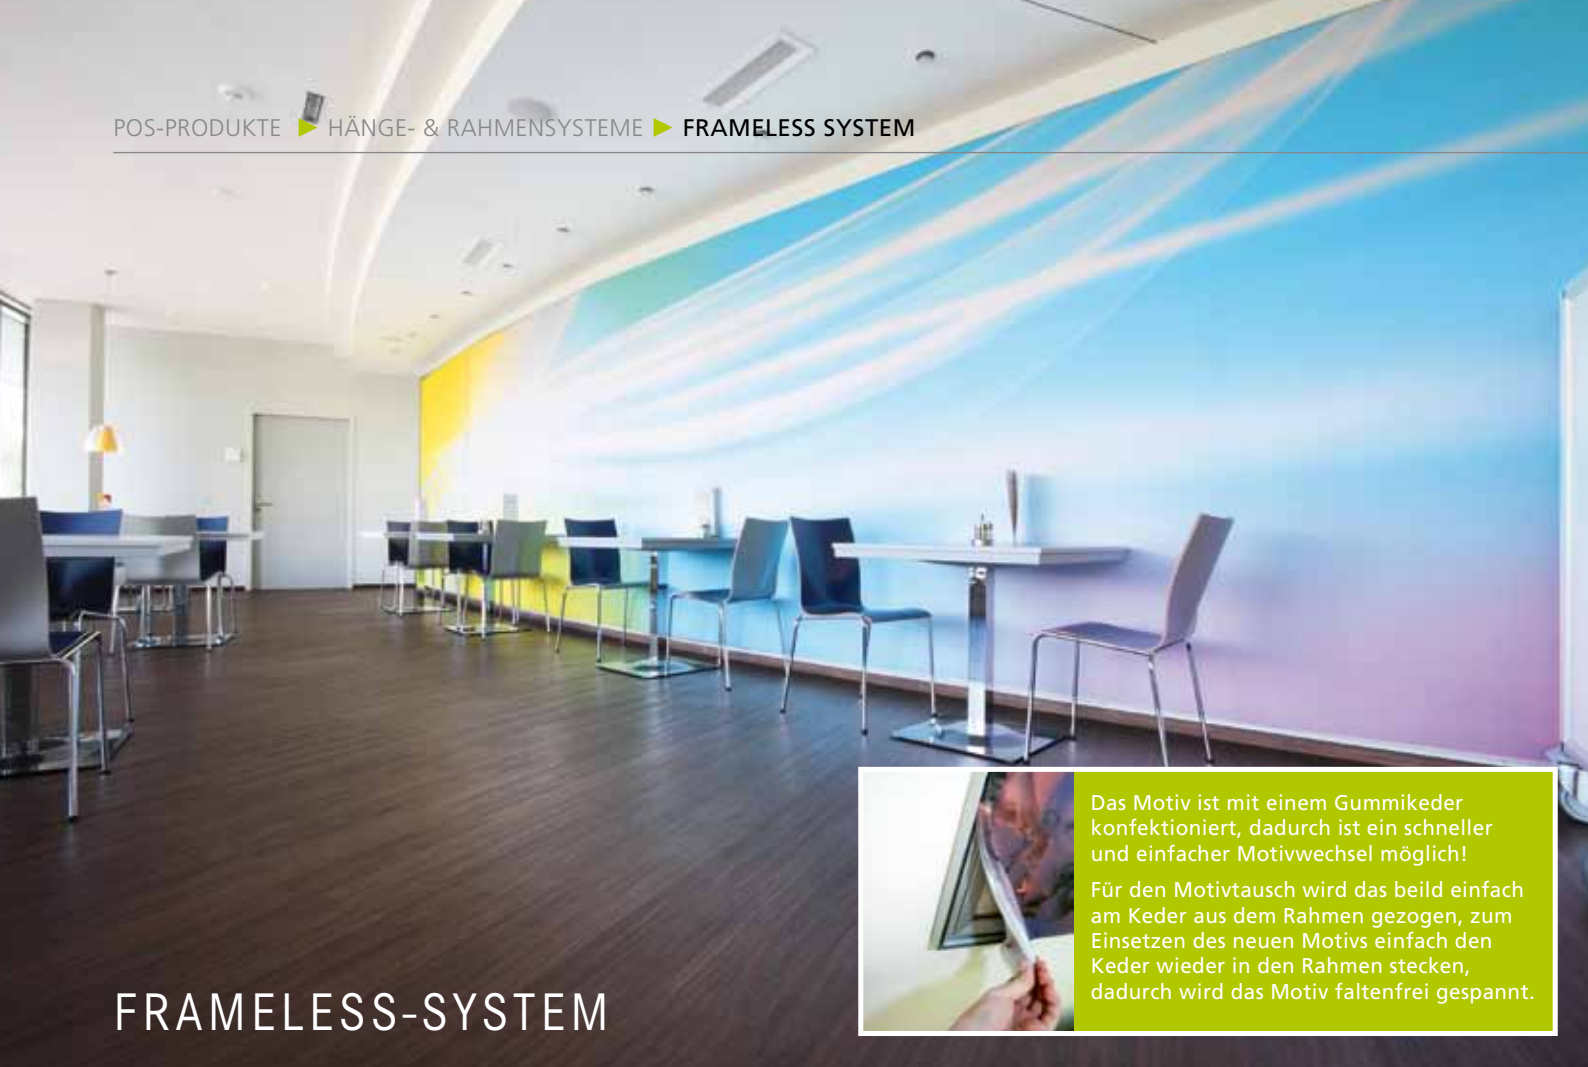

FRAMELESS-SYSTEM

MEDIA DESIGN: RIZNER.AT 

Das Motiv ist mit einem Gummikeder konfektioniert, dadurch ist ein schneller und einfacher Motivwechsel möglich!

Für den Motivtausch wird das Bild einfach am Keder aus dem Rahmen gezogen, zum Einsetzen des neuen Motivs einfach den Keder wieder in den Rahmen stecken, dadurch wird das Motiv faltenfrei gespannt.

FRAMELESS-SYSTEM

Die neue Art der Präsentation.

Frameless-Rahmensysteme für einseitige oder beidseitige Drucke in rahmenloser Optik erfreuen sich immer größerer Beliebtheit und ermöglichen eine designorientierte und durch die leichte Austauschbarkeit praktische und dennoch exklusive Umsetzung Ihrer Gestaltungsideen.

Ob als **Wand-Großbild**, **Paravent** bzw. **Raumteiler**, **Stellwand** oder **frei schwebendes, deckenabgehängtes Raumobjekt** sowie **Leuchtkasten** – unsere Lösungen sind flexibel und passen sich jedem Wunsch an.