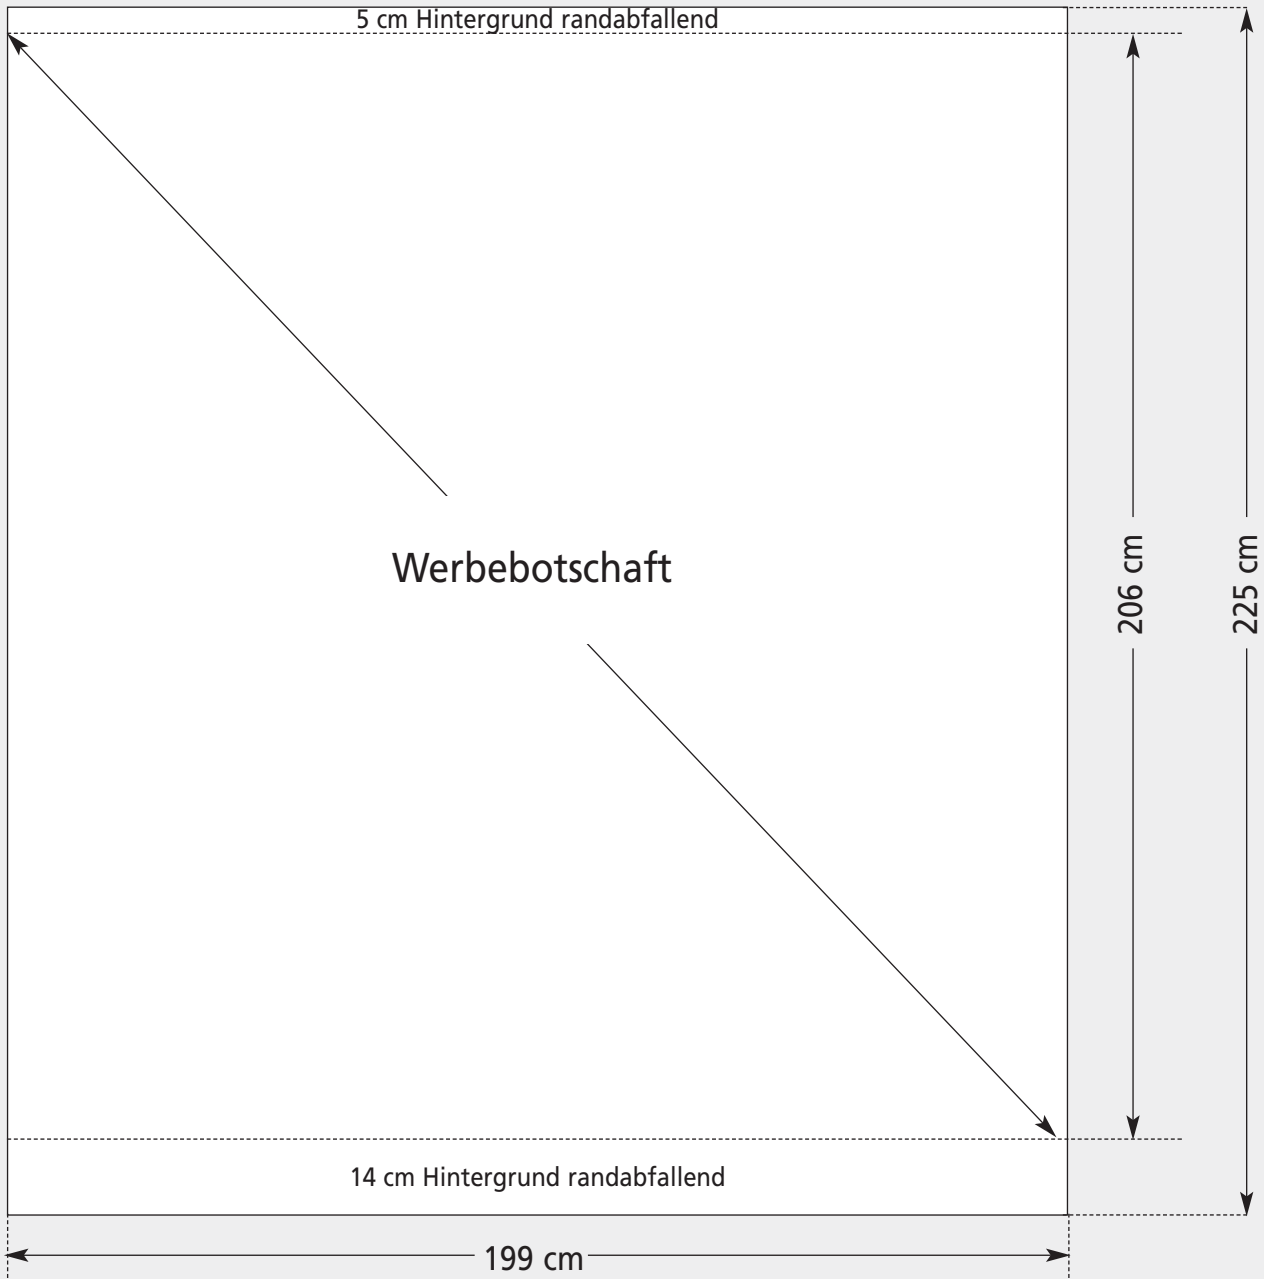

Smart RollUp **Standskizze 200 cm Breite**

Druckdaten: im Format 1:5 aufbauen und Abspeichern als druckoptimiertes PDF-File in 300 dpi Auflösung.

Xpress-Layouts auf www.rizner.at im Bereich POS

Datenübertragung: per E-mail an thomas@rizner.at oder per ISDN 0662 / 87 76 46