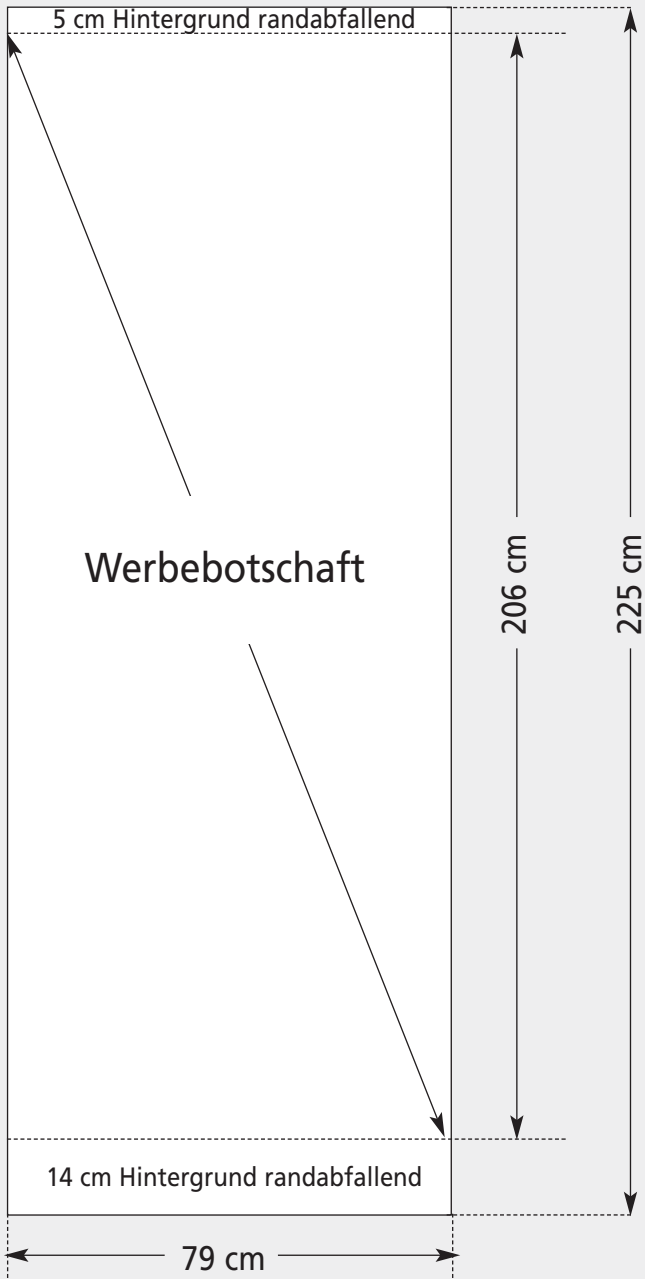

Smart RollUp Standskizze 80 cm Breite

Druckdaten: im Format 1:5 aufbauen und Abspeichern als druckoptimiertes PDF-File in 300 dpi Auflösung.

Xpress-Layouts auf www.rizner.at im Bereich POS

Datenübertragung: per E-mail an thomas@rizner.at oder per ISDN 0662 / 87 76 46