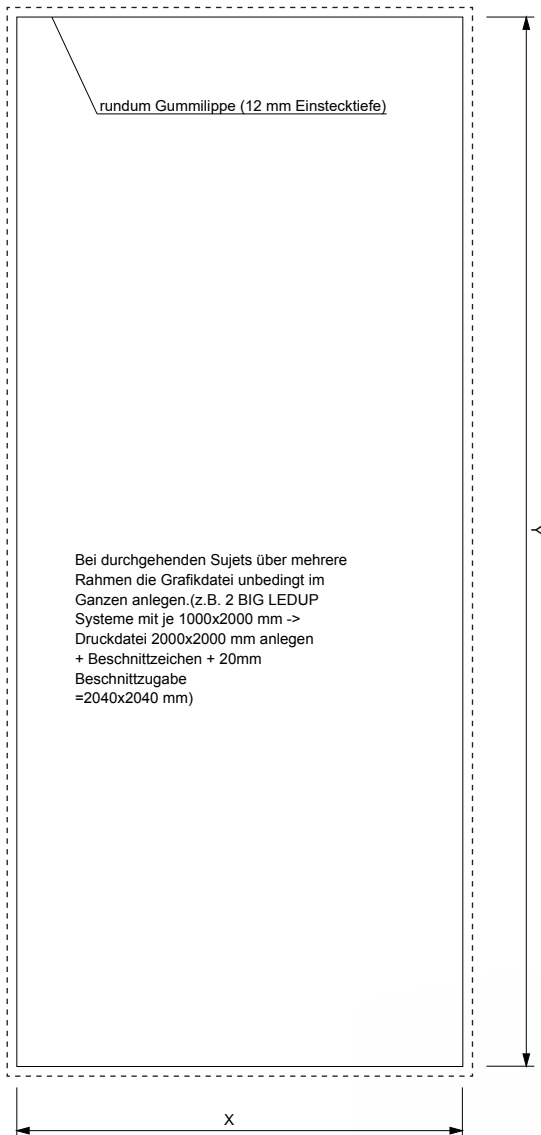

BIG LEDUP 880 x 2000 / 2480 / 2980 mm
BIG LEDUP 1000 x 2000 / 2480 / 2980 mm

Daten als Highres PDF-Datei
 mit rundum 20 mm Beschnittzugabe

Produktbezeichnung	X	Y
BLUP-88-200	88 cm	200 cm
BLUP-88-248	88 cm	248 cm
BLUP-88-298	88 cm	298 cm
BLUP-100-200	100 cm	200cm
BLUP-100-248	100 cm	248 cm
BLUP-100-298	100 cm	298 cm