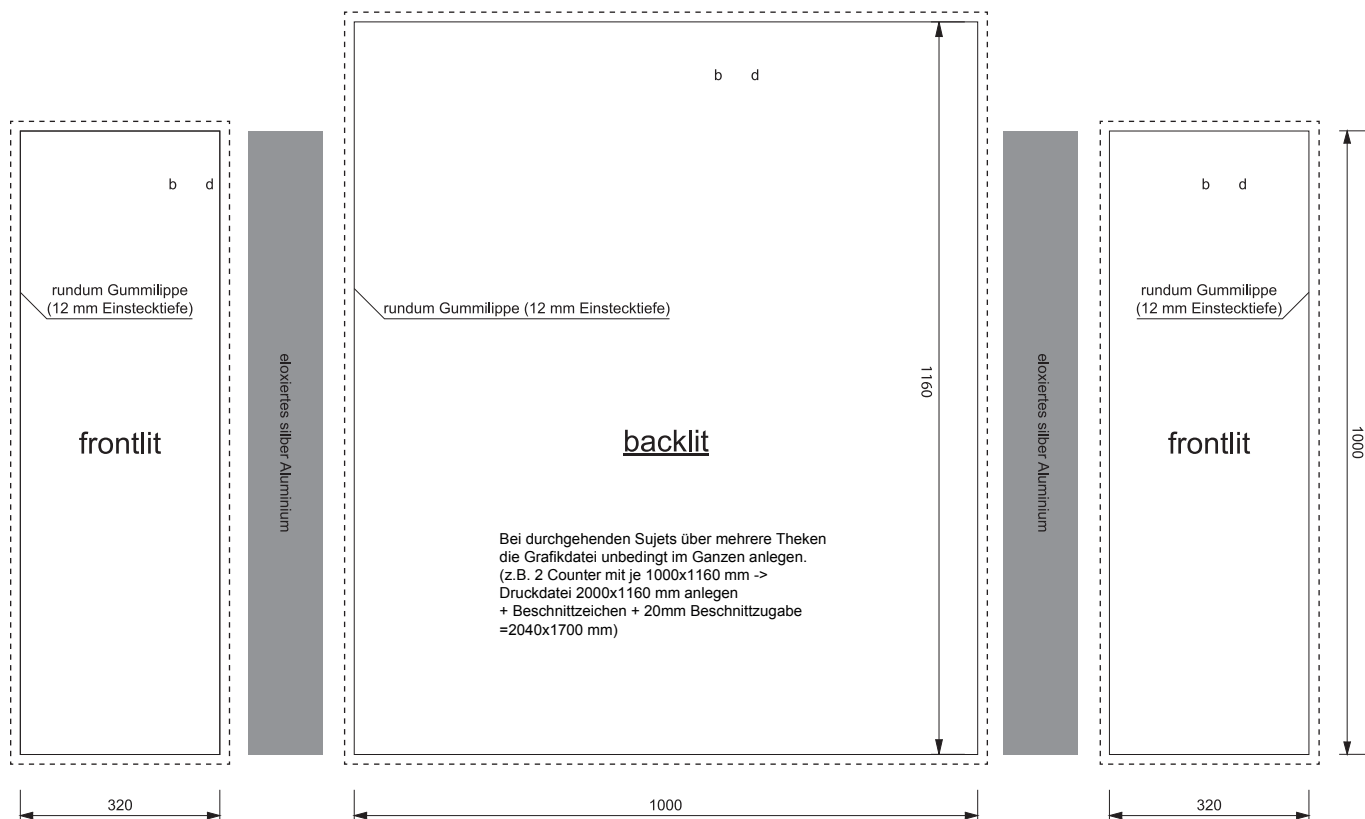

### COUNTER MAX 1000x1160 mm / 320x 1000

Endformat: 1000x1160 mm  
Daten als Highres PDF-Datei  
mit rundum 20 mm Beschnittzugabe