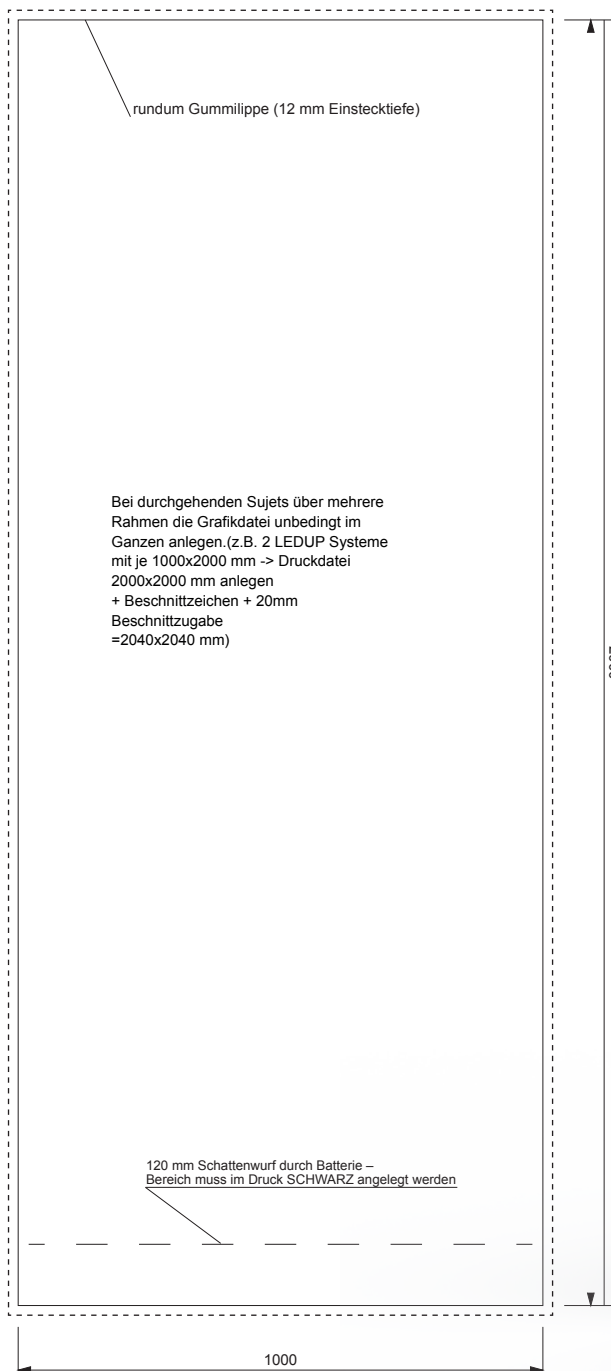

BATTERY 1000 x 2000 mm

Endformat: 1000x2000 mm
Daten als Highres PDF-Datei
mit rundum 20 mm Beschnittzugabe