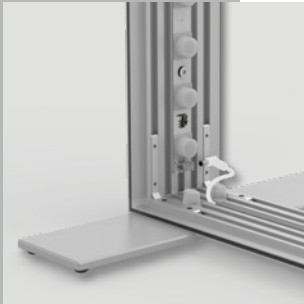

LEDUP

multi frame - LEDUP counter

– mobiles LED Thekensystem im ABS Transportkoffer

- Material - silber eloxierte Aluminiumprofile 120 mm Bautiefe mit Aluminiumgussverbindern
- beidseitig hinterleuchtet - Rahmenformat 100x100cm
- einfache Montage durch Plug & Play
- homogene Ausleuchtung dank qualitativ hochwertiger OSRAM LED Technik mit speziell angepasster Linsenform
- Leuchtkraft 43 Watt, 5040 lm, Farbtemperatur 6500 Kelvin
- Systemmaße inkl. Füße BxHxT 100x104x40 cm
- ABS Transportkoffer BxHxT 118x30x12 cm mit Schaumstoffeinlagen, Rollen und Griff
- ca. 21 kg Transportgewicht (ohne Druck)
- aufklappbare Thekenplatte in schwarz oder silber erhältlich

– mobile LED counter in ABS hardcase

- material - silver anodized aluminium profiles depth 120 mm, with aluminium die-cast connectors
- illuminated on both sides - frame size 100x100 cm
- easy installation because of plug & play
- even lighting illumination - using OSRAM LED technique including a specially adapted lens
- luminance 43 Watt, 5040 lm, colour temperature 6500 Kelvin
- system dimensions incl. bases WxHxD 100x104x40 cm
- ABS hardcase WxHxD 118x30x12 cm with special foam lining, wheels and handle
- approx. 21 kg transport weight (prints not included)
- foldable counter top in black or silver available