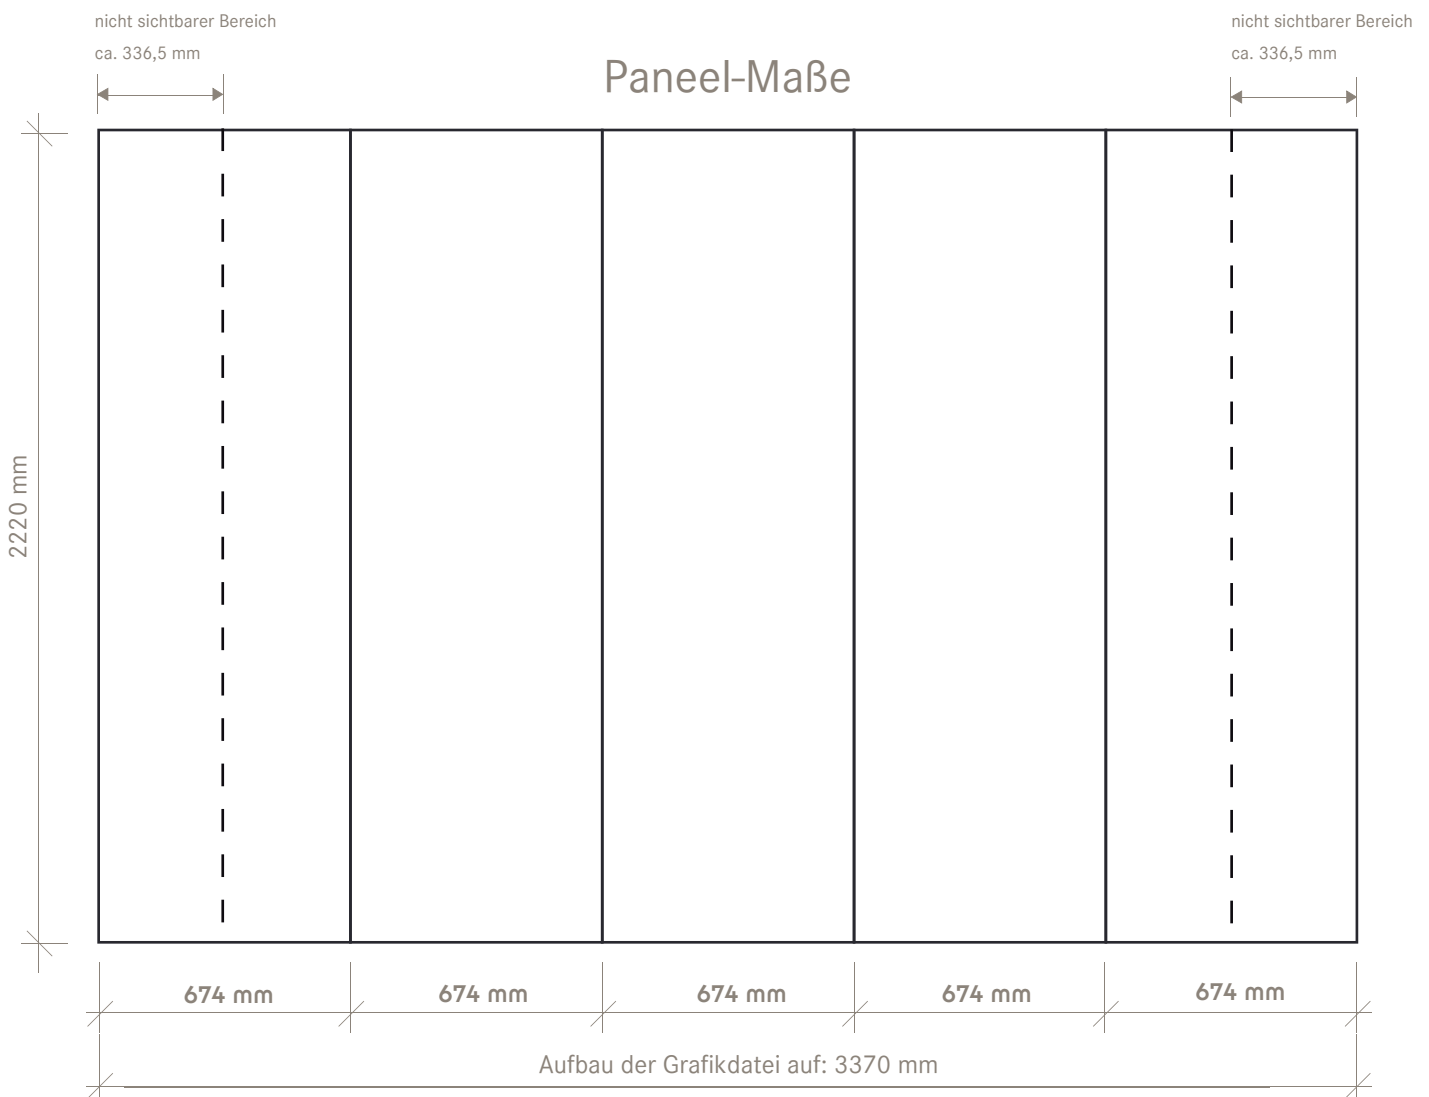

System 3x3 GEBOGEN

Aufstellmaße:

Breite: 2600 mm

Höhe: 2225 mm

Tiefe: 670 mm

System 3x3 GERADE

Aufstellmaße:
Breite: 2801 mm
Höhe: 2225 mm
Tiefe: 305 mm

System 4x3 GEBOGEN

Aufstellmaße:
Breite: 3100 mm
Höhe: 2225 mm
Tiefe: 940 mm

System 4x3 GERADE

Aufstellmaße:
Breite: 3530 mm
Höhe: 2225 mm
Tiefe: 305 mm