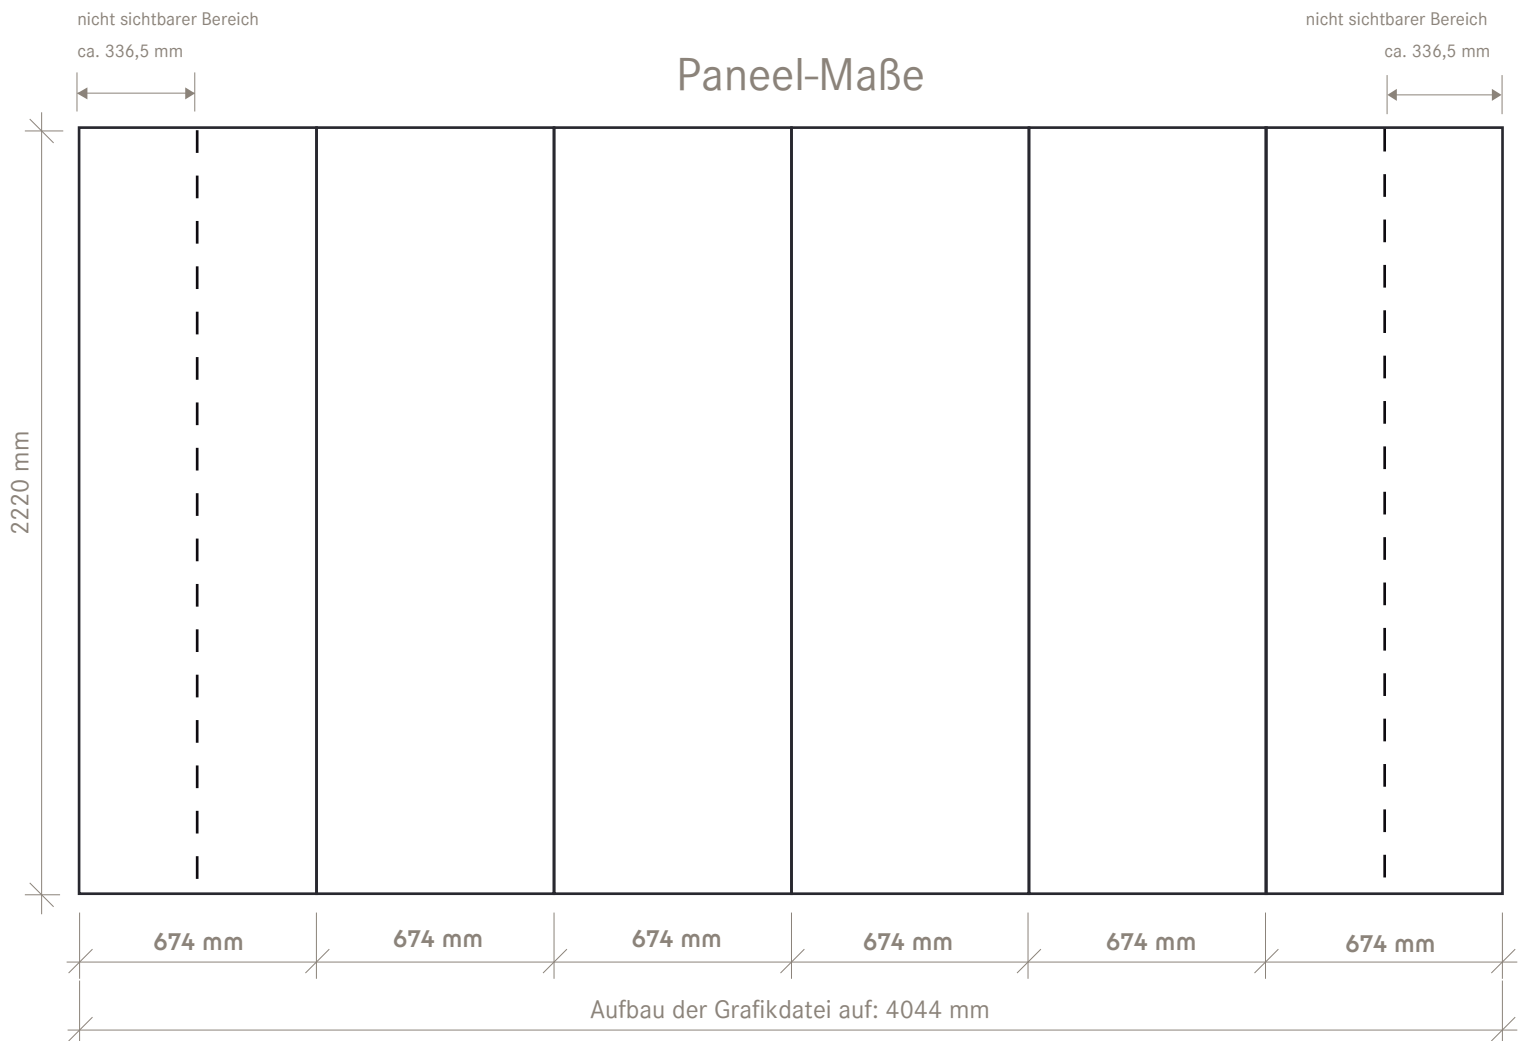

System 3x3 GEBOGEN

Aufstellmaße:

Breite: 2600 mm

Höhe: 2225 mm

Tiefe: 670 mm

System 3x3 GERADE

Aufstellmaße:
Breite: 2801 mm
Höhe: 2225 mm
Tiefe: 305 mm

System 4x3 GEBOGEN

Aufstellmaße:
Breite: 3100 mm
Höhe: 2225 mm
Tiefe: 940 mm

System 4x3 GERADE

Aufstellmaße:
Breite: 3530 mm
Höhe: 2225 mm
Tiefe: 305 mm