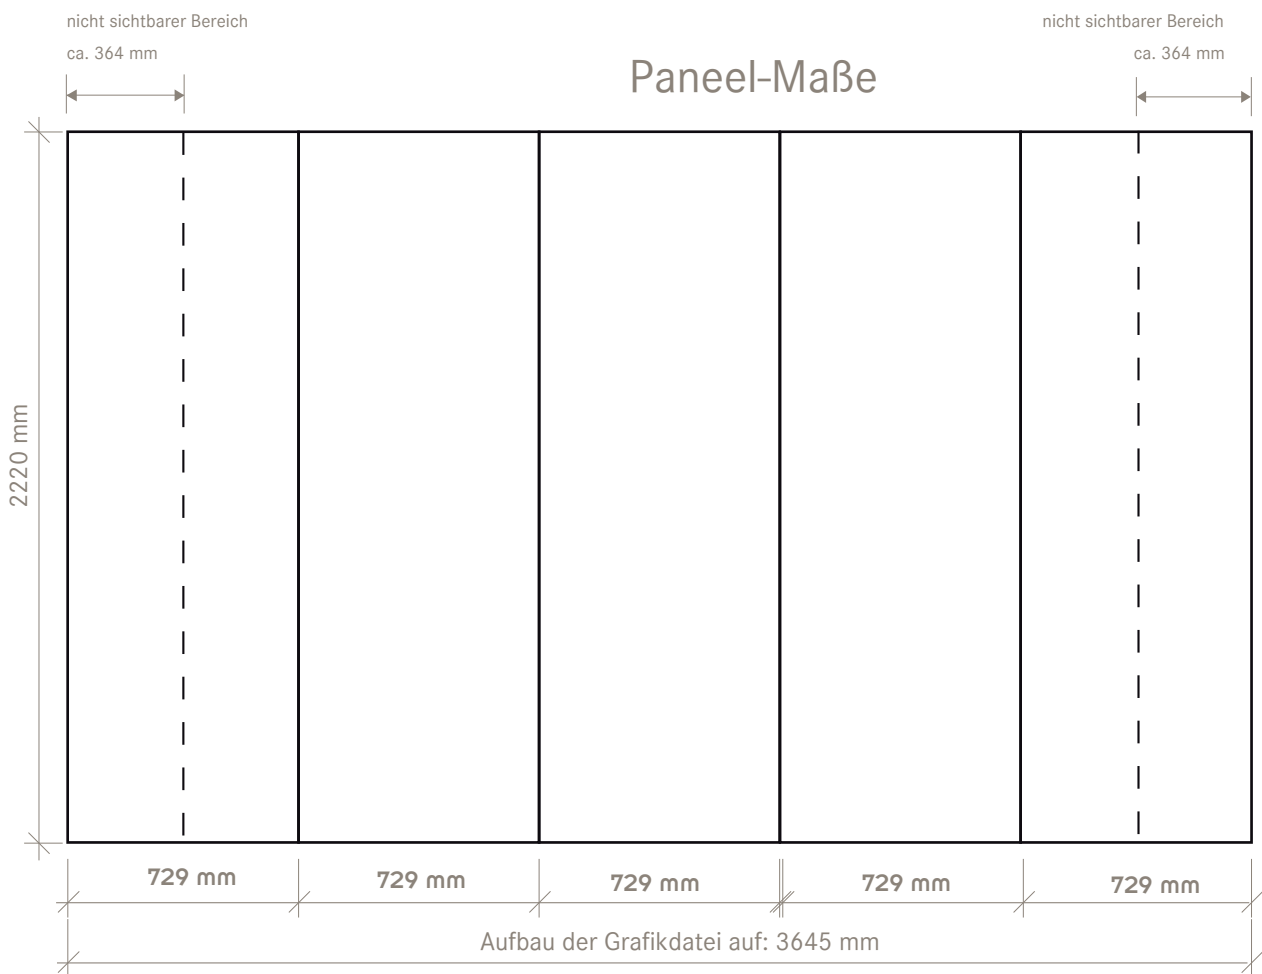

System 3x3 GEBOGEN

Aufstellmaße:

Breite: 2600 mm

Höhe: 2225 mm

Tiefe: 670 mm

System 3x3 GERADE

Aufstellmaße:
Breite: 2801 mm
Höhe: 2225 mm
Tiefe: 305 mm

System 4x3 GEBOGEN

Aufstellmaße:
Breite: 3100 mm
Höhe: 2225 mm
Tiefe: 940 mm

System 4x3 GERADE

Aufstellmaße:
Breite: 3530 mm
Höhe: 2225 mm
Tiefe: 305 mm